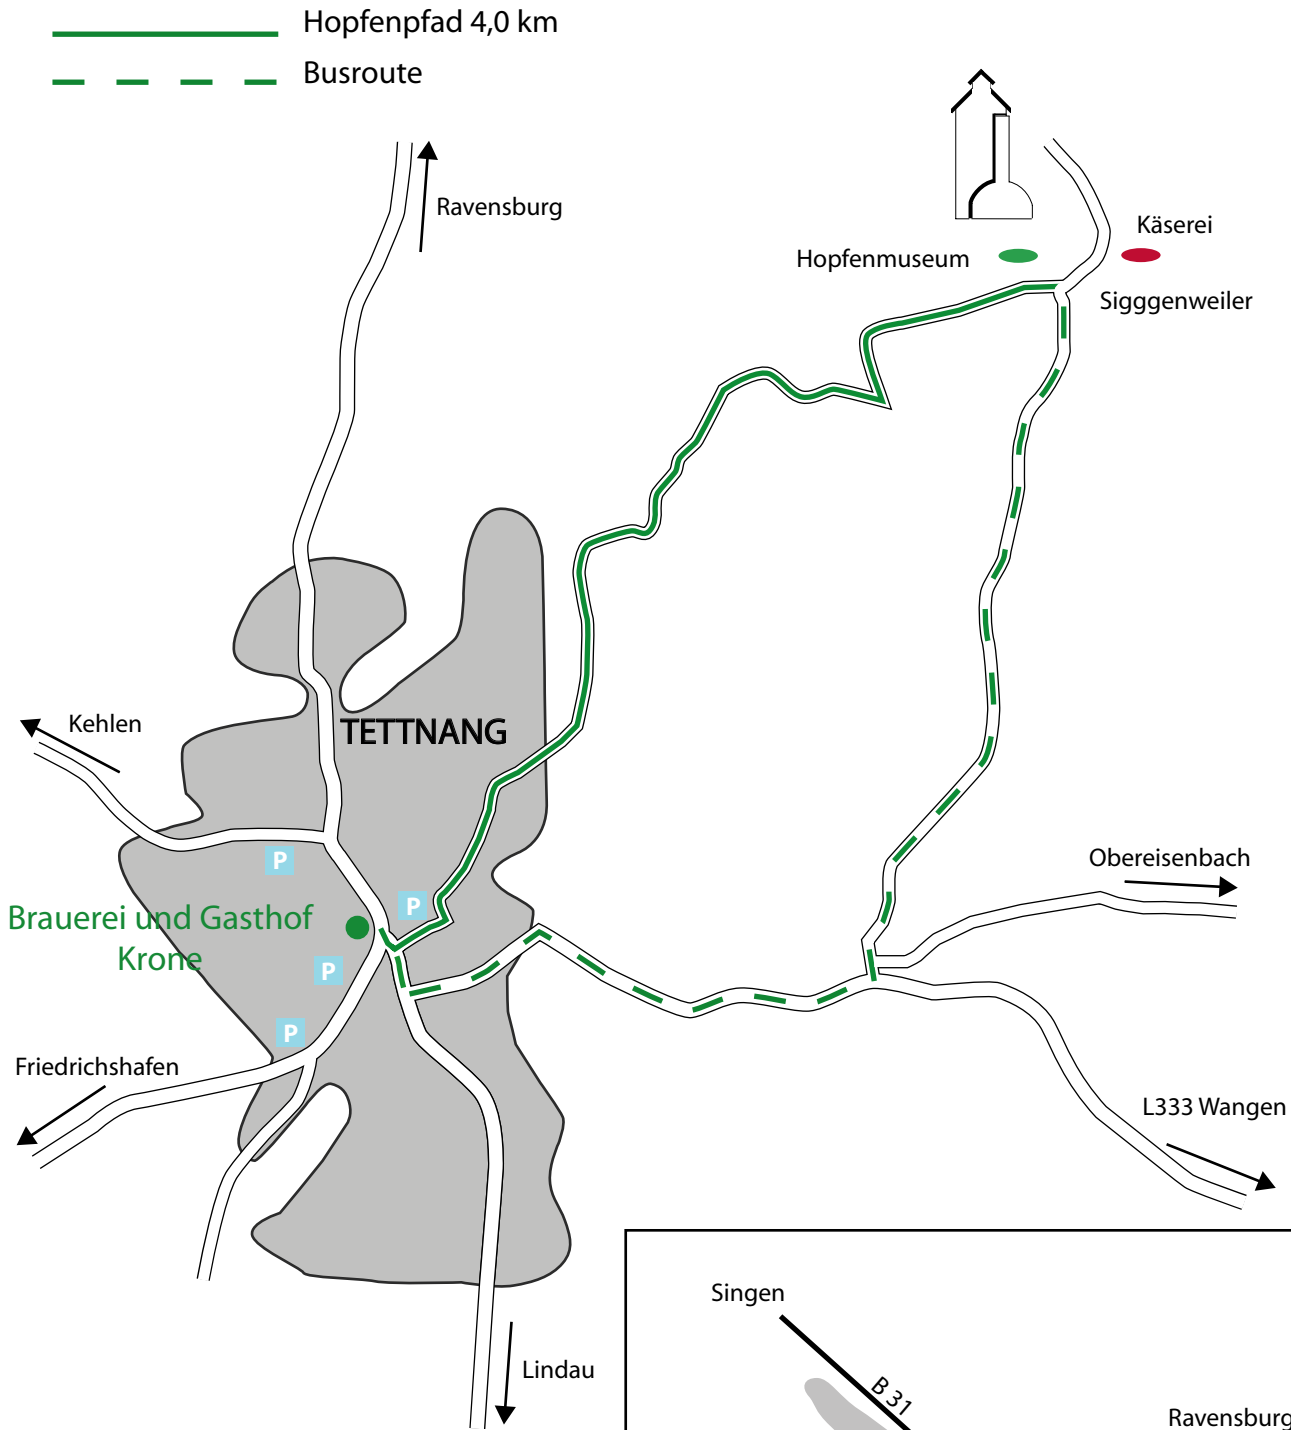

Lageplan und Wegebeschreibung von der Brauerei und Gashof zur Krone in Tett nang über den Hopfenpfad zum Hopfenmuseum in Siggenweiler

Brauerei und Gasthof Krone
Tett nang
F. Tauscher
Bärenplatz 7
88069 Tett nang
Telefon 07542 / 7452